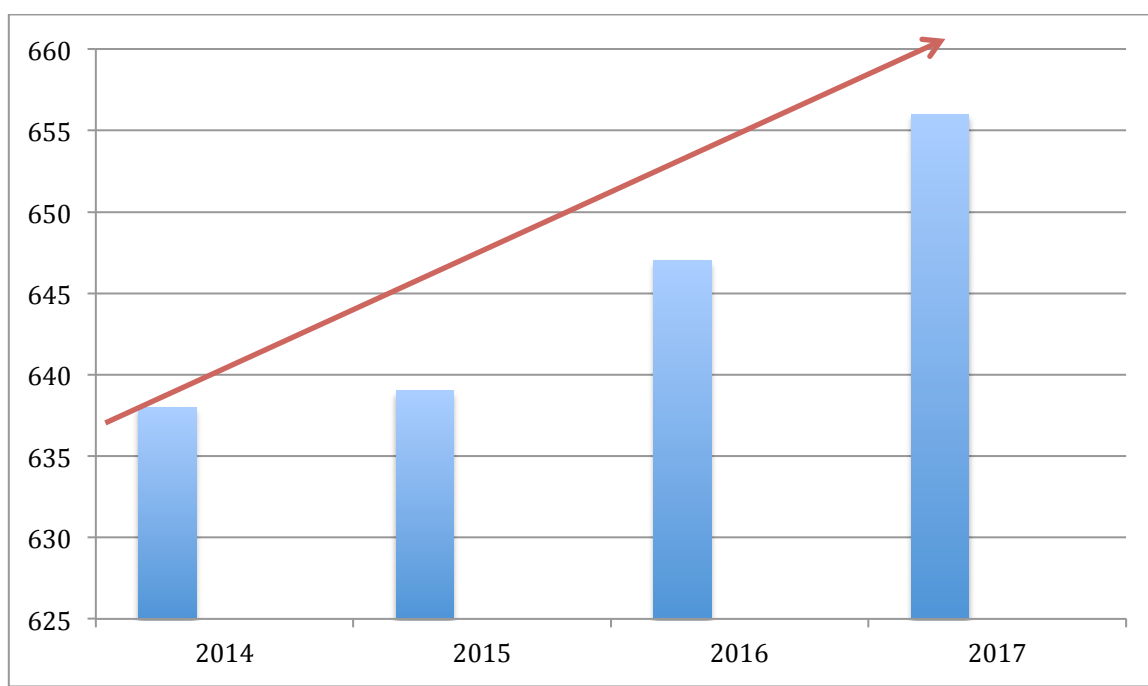

DATOS PSU 2017

PROMEDIO PSU

| | 2014 | 2015 | 2016 | 2017 |
|---------------------|------|------|------|------|
| Promedio PSU | 638 | 639 | 647 | 656 |
| | | | | |

RANKING 100 MEJORES

| Año | Posición Ranking |
|------|-------------------|
| 2014 | Fuera del ranking |
| 2015 | Nº 100 |
| 2016 | Nº 85 |
| 2017 | Nº 62 |